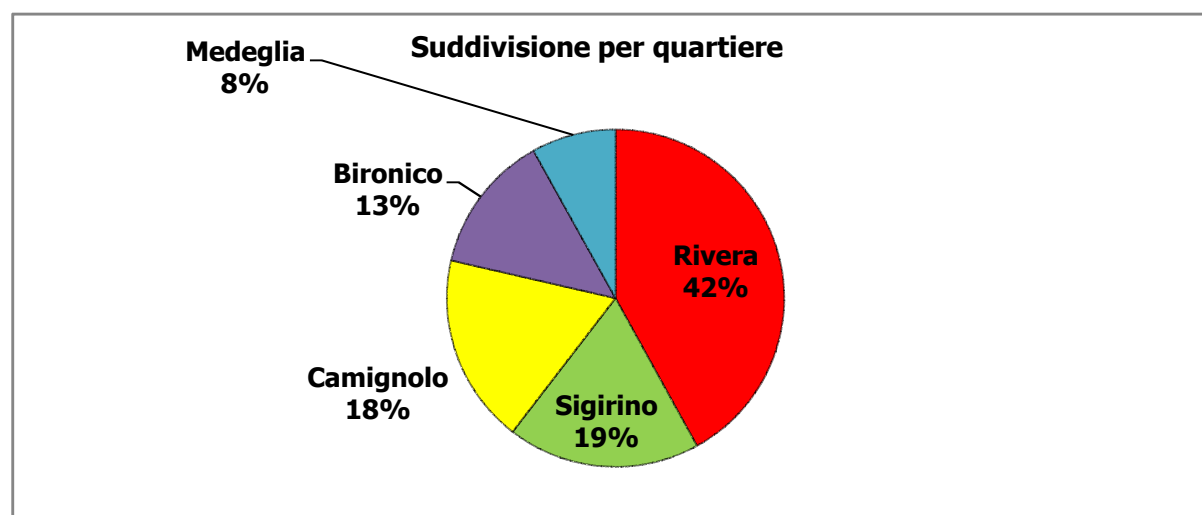

Statistica popolazione Monteceneri al 31.12.2016

Al 31.12.2016 la popolazione residente a Monteceneri era di **4766** abitanti di cui

residenti	4690	<u>uomini</u>	<u>donne</u>
soggiornanti	76	2466	2224
		57	19

così suddivisi:

Attinenti	1043	21.88%
Ticinesi	2050	43.01%
Confederati	577	12.11%
Stranieri	1096	23.00%
di cui		
	C UE/AELS	620
	B UE/AELS	352
	L UE/AELS	70
	F + N	7
	G UE/AELS	47
		1096

Movimenti 2016	
arrivi	324
nascite	37
partenze	390
decessi	25

Operai ATG 189

Tot POP 4766

Suddivisione abitanti per quartiere

Quartiere			<u>uomini</u>	<u>donne</u>	
Rivera	2000	41.96%	1016	984	2000
Sigirino	881	18.49%	558	323	881
Camignolo	865	18.15%	440	425	865
Bironico	635	13.32%	320	315	635
Medeglia	385	8.08%	189	196	385

La diminuzione della popolazione rispetto al 31.12.2015, è stato di 21 unità.

Ufficio controllo abitanti

Rivera, 13 gennaio 2017