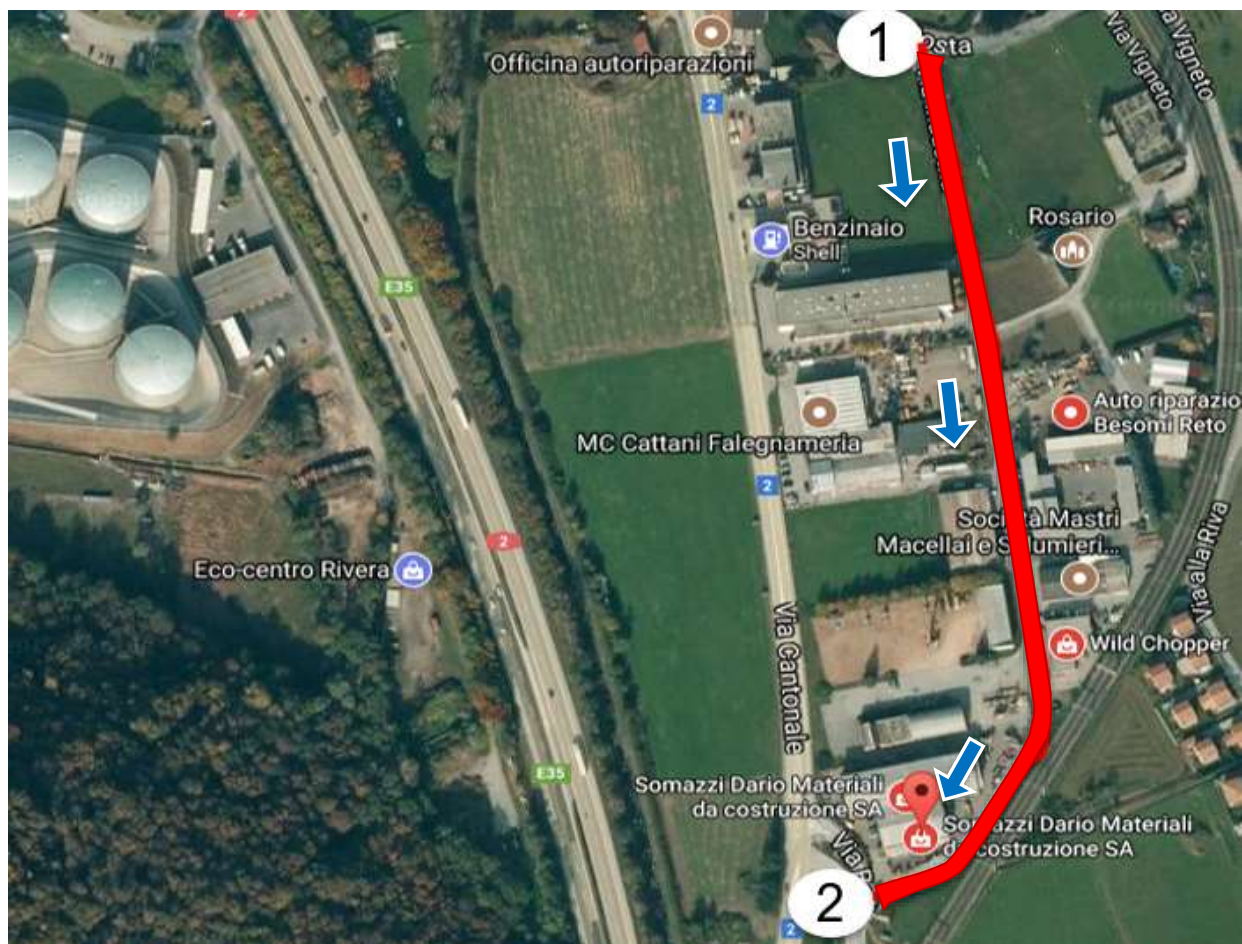

AVVISO - STRADA A SENSO UNICO

Informiamo la cittadinanza che, a causa di una manifestazione, è necessario modificare l'assetto viario di **Via Maito**, creando un senso unico di marcia (nord-sud) al fine di agevolare il parcheggio di autovetture lungo la via.

Durante tutto il periodo saranno garantiti gli accessi e le uscite degli immobili adiacenti la strada.

Via Maito a Bironico

Sabato 27 aprile 2024, 09:00 – 18:00

1. Inizio entrata zona di posteggio Via Maito Bironico
2. Termine zona di posteggio Via Maito Bironico