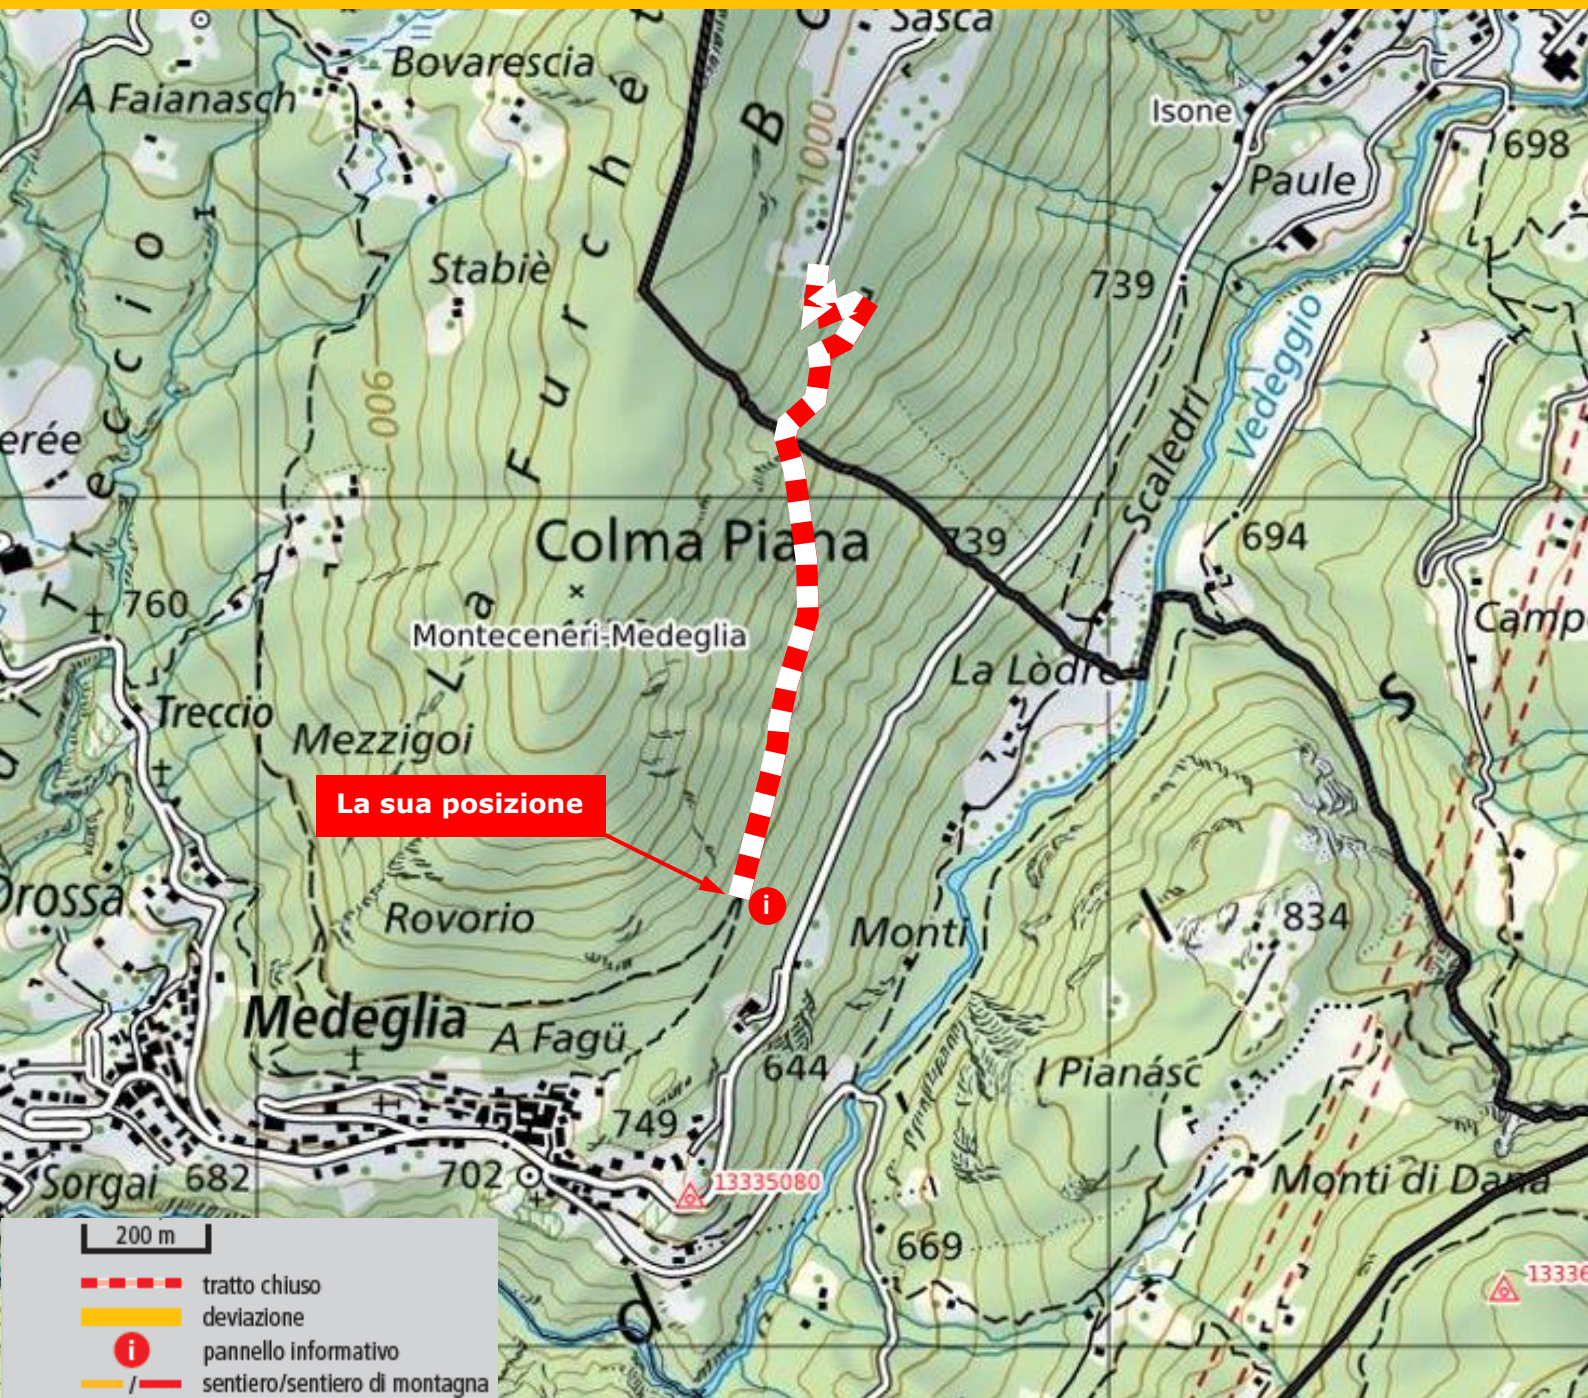

Sentiero chiuso

Durata:

Dal 22 aprile 2025 a data da definire

Motivo:

Sentiero impraticabile causa scoscendimento

Contatto:

Comune di Monteceneri
Via Cantonale 65,
6804 Bironico
+41 91 936 10 30
www.monteceneri.ch