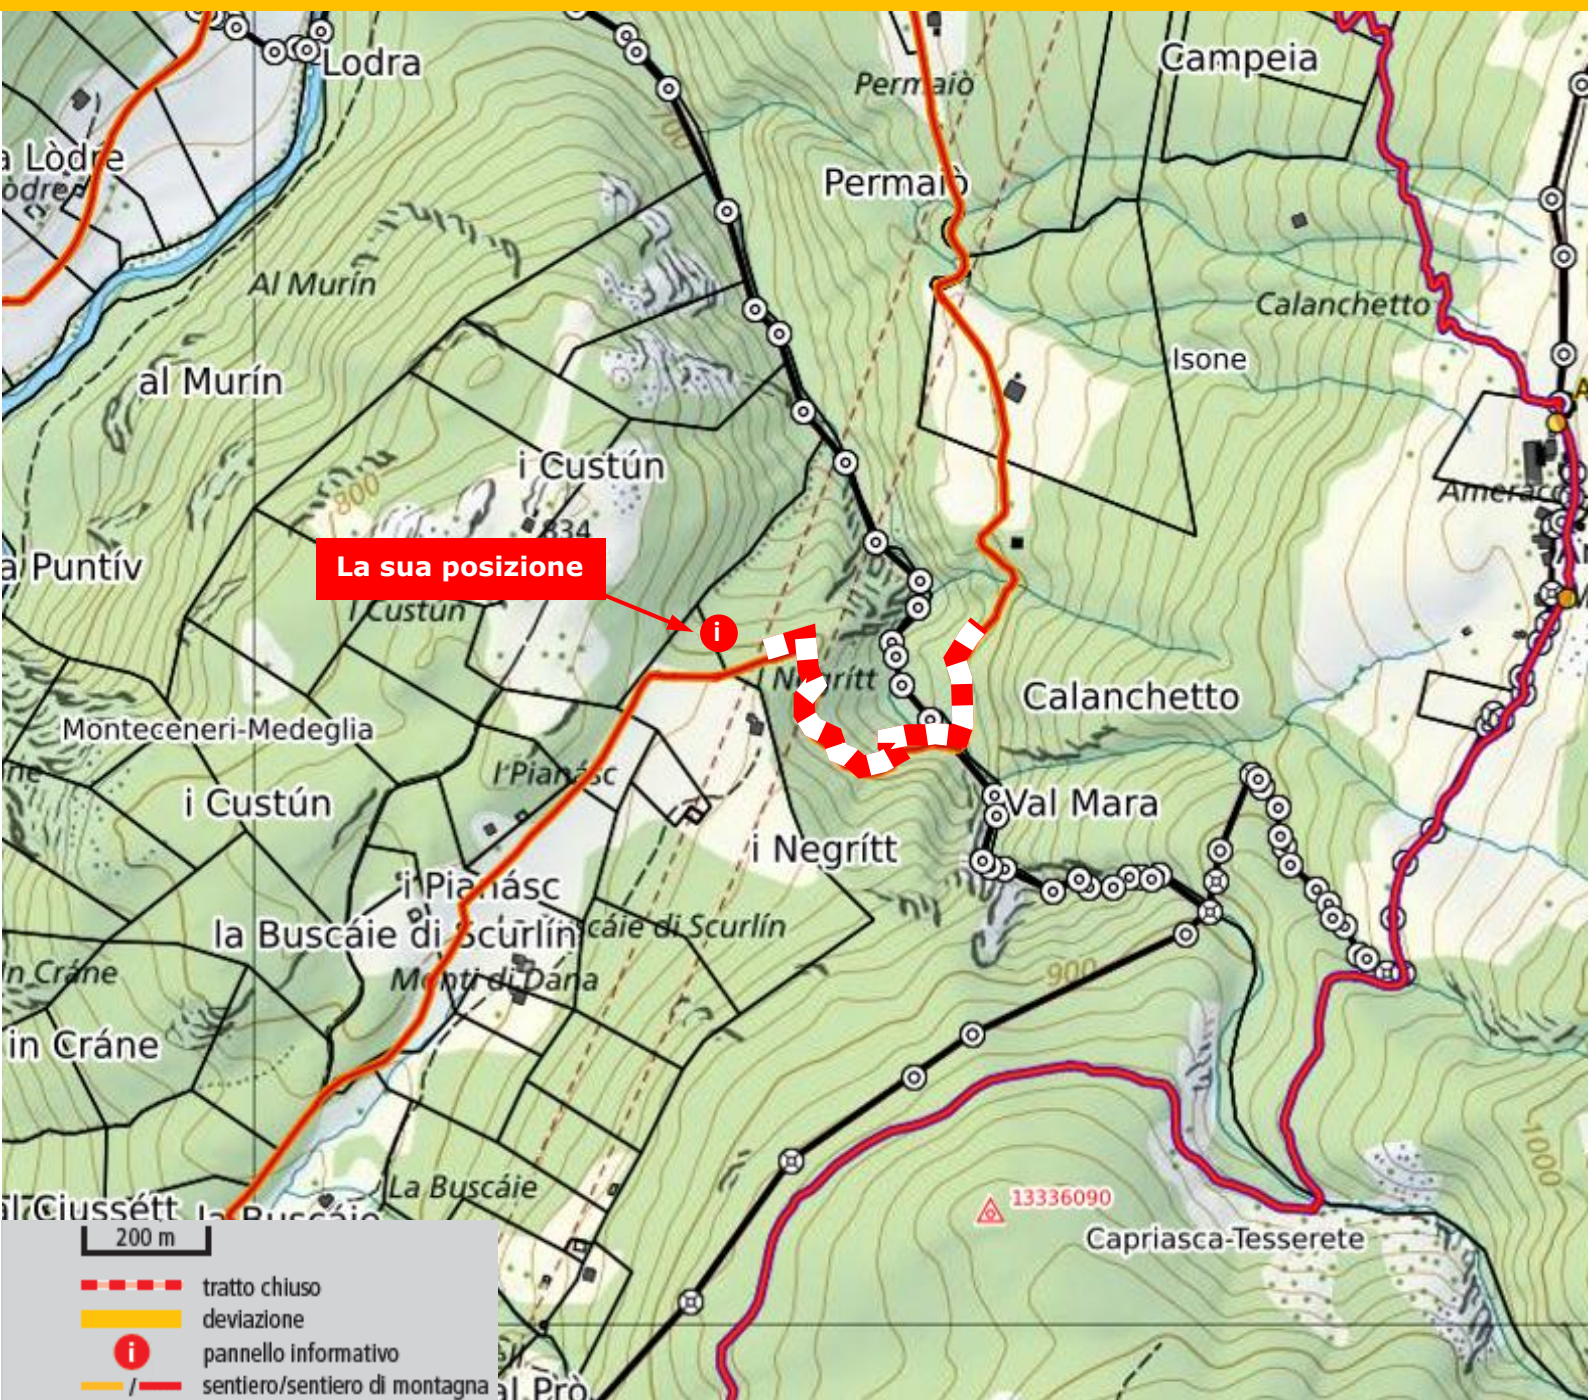

Sentiero chiuso

Durata:

Dal 31 marzo 2026 a data da definire

Motivo:

Sentiero impraticabile causa caduta alberi

Contatto:

Comune di Monteceneri
Via Cantonale 65,
6804 Bironico
+41 91 936 10 30
www.monteceneri.ch