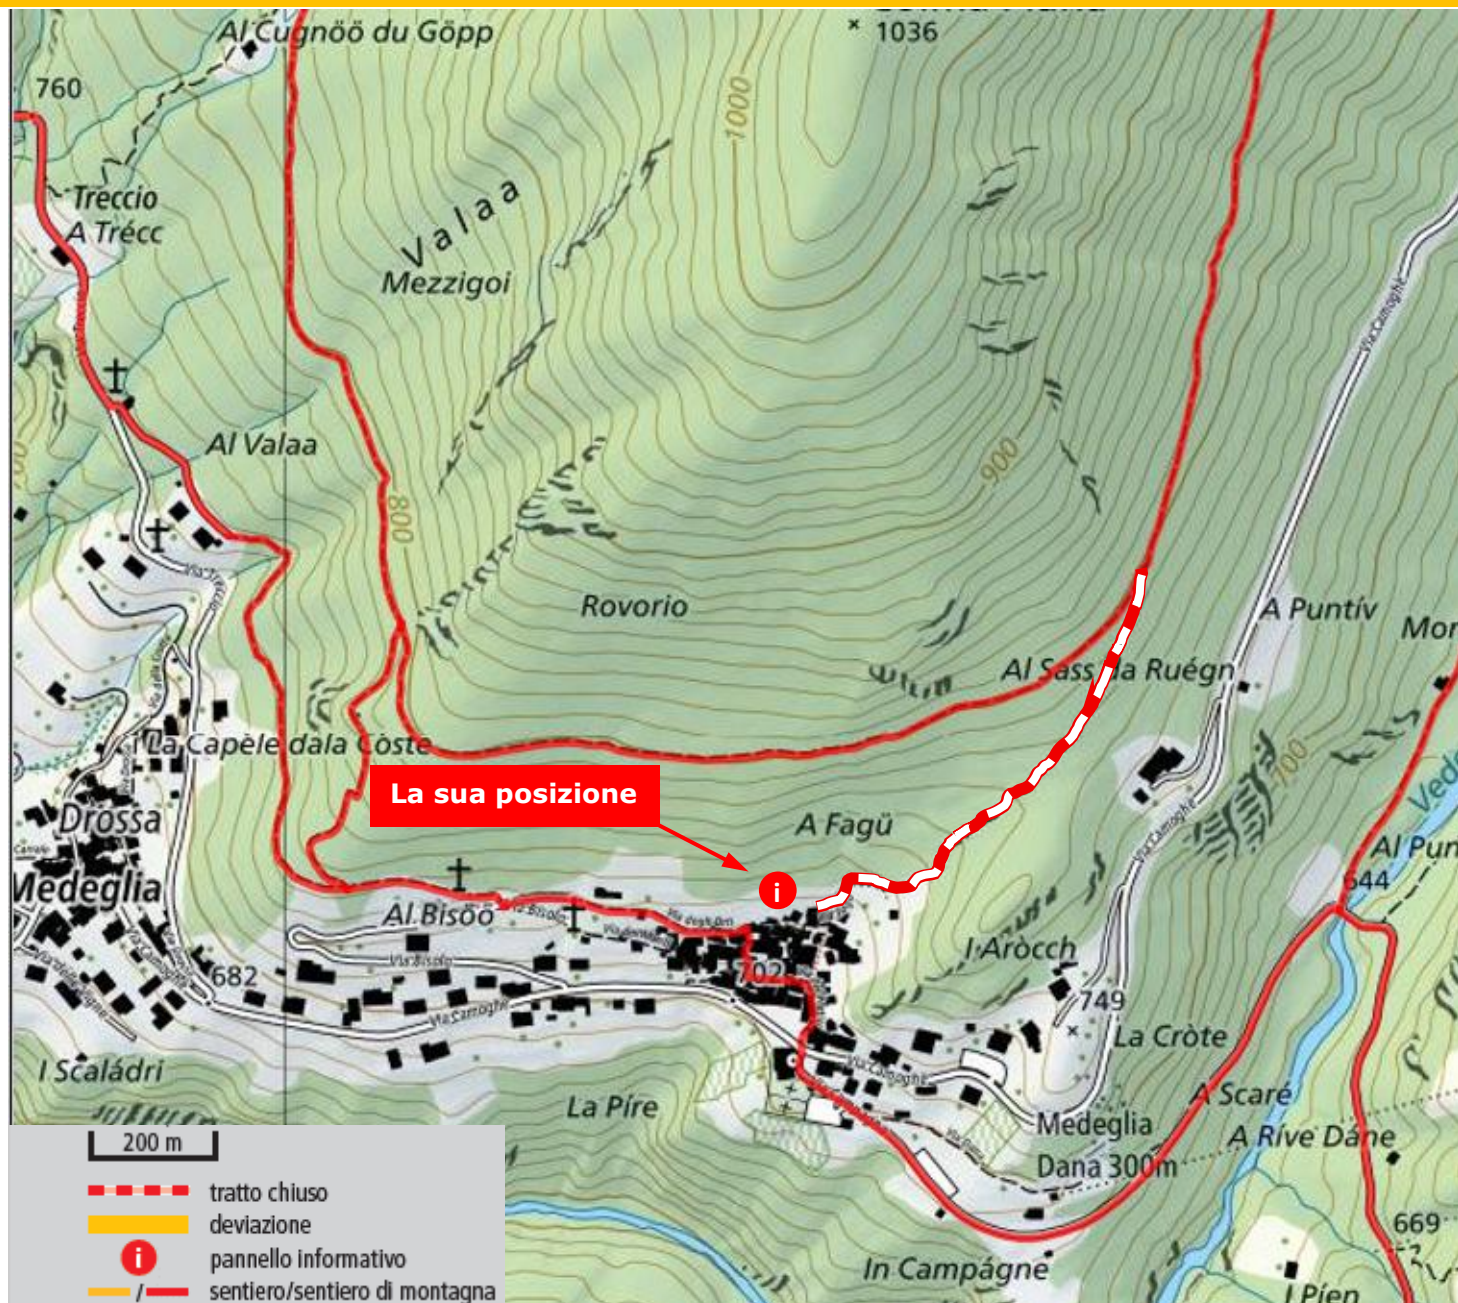

Sentiero chiuso

Durata:

Dal 31 marzo 2026 a data da definire

Motivo:

Sentiero impraticabile causa caduta alberi

Contatto:

Comune di Monteceneri
Via Cantonale 65,
6804 Bironico
+41 91 936 10 30
www.monteceneri.ch