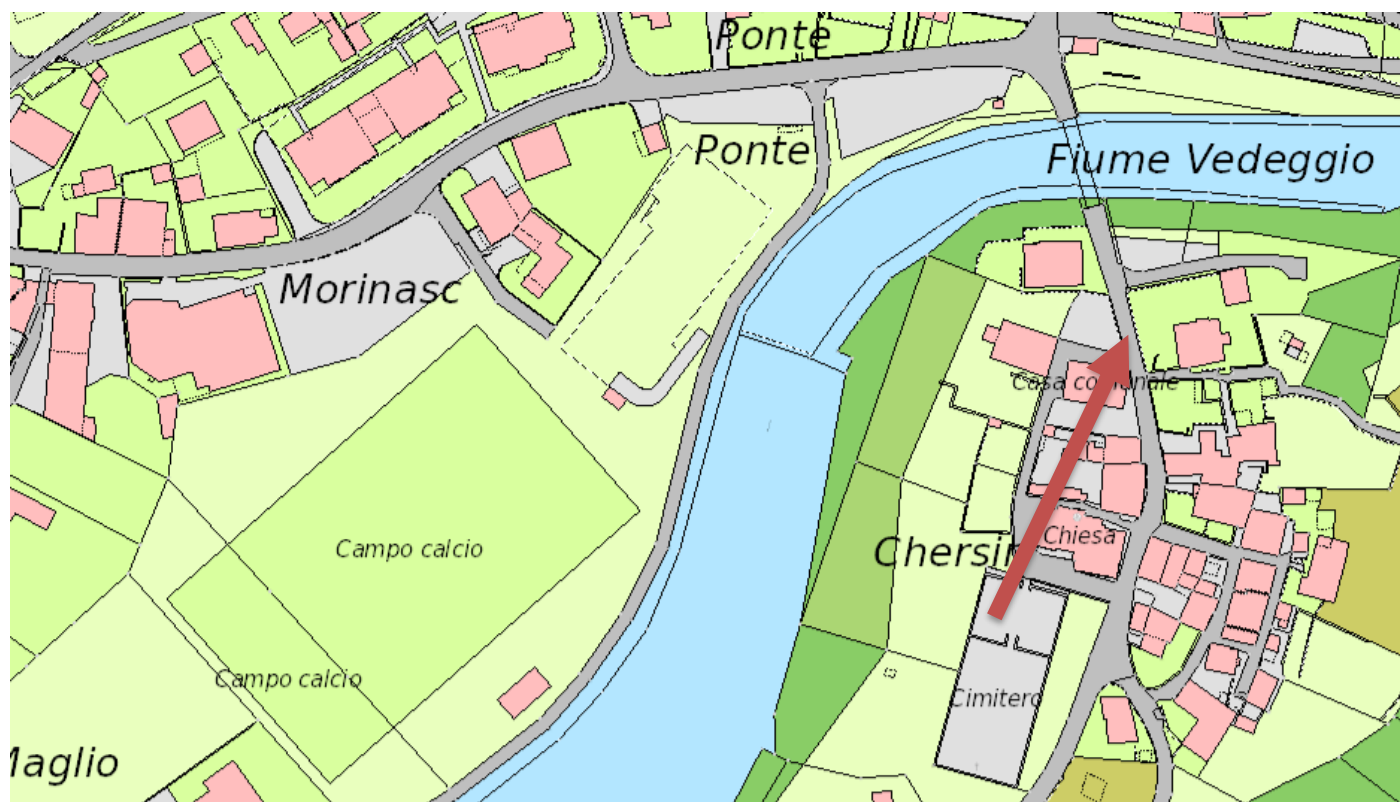

## AVVISO ALLA POPOLAZIONE

**A causa dello smontaggio della Gru per il cantiere dell'ex Casa comunale di Camignolo, venerdì 29 maggio 2026 sono previsti disagi alla circolazione in Via alla Chiesa, nei pressi del cantiere, dalle ore 7.00 alle 12.00. Si consiglia il transito da strade alternative.**