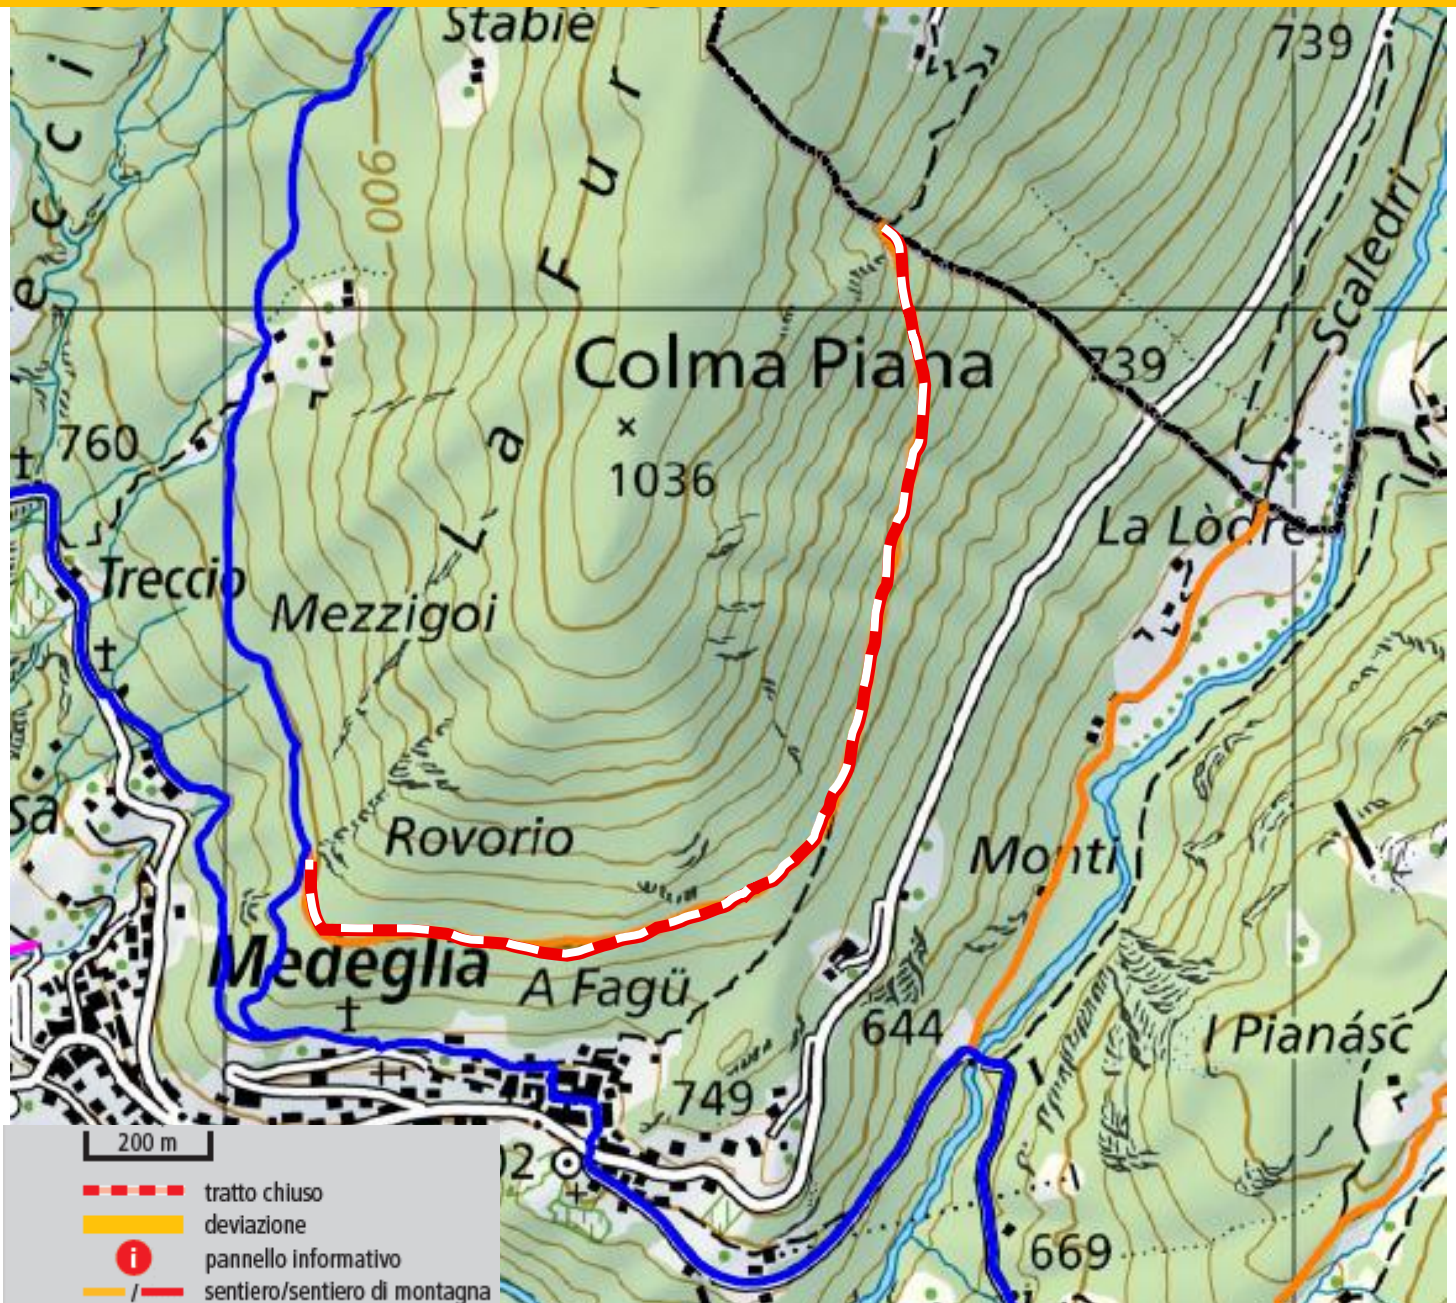

# Sentiero chiuso

## Durata:

Dal 02 luglio 2026 a data da definire

## Motivo:

Sentiero impraticabile causa caduta alberi e lavori di sgombero